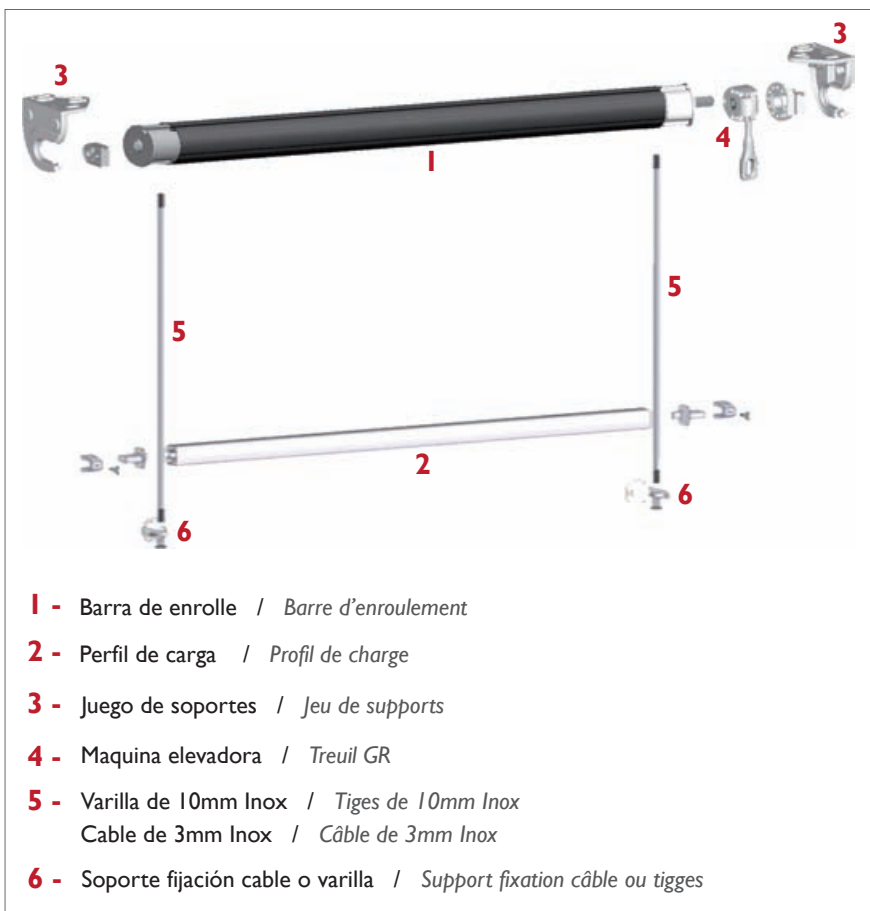

1018

Toldo telón con varillas o cable
Store à descente verticale avec tiges ou câble

Soportes en aluminio inyectado.
Supports en aluminium.

Tornillería en Dacromet.
Visserie en Dacromet.

Perfil de carga en aluminio con barra de refuerzo en acero de 3Kg/ML.

Profil de charge en aluminium avec barre de renfort en acier de 3Kg/ML.

Sistema de guiado mediante cable o varillas Inox.
Système de guidage par câble ou tiges Inox.

Sistema de bloqueo mediante palometas.
Système de blocage par vis papillon.