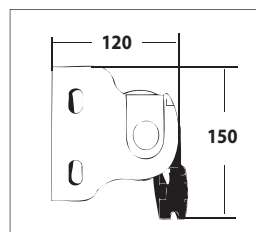

1018

Toldo telón con varillas o cable
Store à descente verticale avec tiges ou câble

Soportes en aluminio inyectado.
Supports en aluminium.

Tornillería en Dacromet.
Visserie en Dacromet.

Perfil de carga en aluminio con barra de refuerzo en acero de 3Kg/ML.

Profil de charge en aluminium avec barre de renfort en acier de 3Kg/ML.

Sistema de guiado mediante cable o varillas Inox.
Système de guidage par câble ou tiges Inox.

Sistema de bloqueo mediante palometas.
Système de blocage par vis papillon.