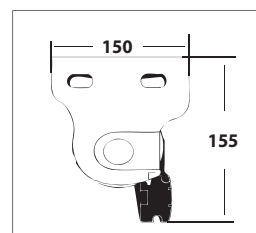

1018

Toldo telón con varillas o cable
Store à descente verticale avec tiges ou câble

Soportes en aluminio inyectado.
Supports en aluminium.

Tornillería en Dacromet.
Visserie en Dacromet.

Perfil de carga en aluminio con barra de refuerzo en acero de 3Kg/ML.

Profil de charge en aluminium avec barre de renfort en acier de 3Kg/ML.

Sistema de guiado mediante cable o varillas Inox.
Système de guidage par câble ou tiges Inox.

Sistema de bloqueo mediante palometas.
Système de blocage par vis papillon.