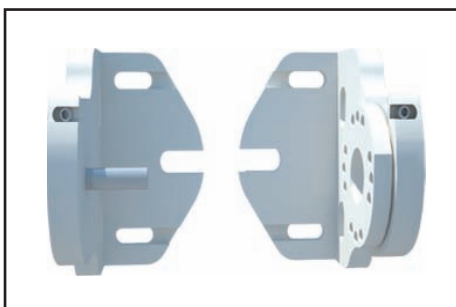

Soportes en aluminio y tornillería en Dacromet.
Supports en aluminium et visserie en Dacromet.