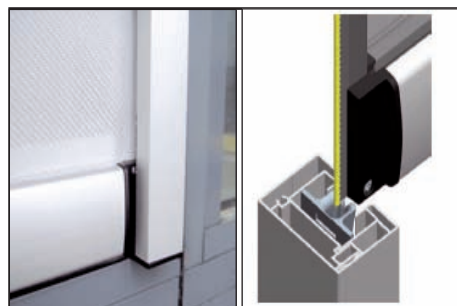

Perfil de carga con barra de refuerzo en acero de 3Kg M/L.
Barre de charge avec barre de renforce en acier de 3Kg M/L.

Instalación : Frontal , techo o entre paredes.
Installation : Face , Plafond ou entre murs.

Los colores Blanco, Negro, Plata, Bronce y Gris Inox NO tienen N° RAL.

Les couleurs Blanc, Noir, Argent, Bronze et Gris Inox N'ont pas num RAL.

Medidas Máximas Limites Dimensionnelles

Linea Largeur	Altura Hauteur
400	300

Protección del tejido mediante semicofre.
Protection de la toile avec semicoffre.

Sistema de guiado por cremallera.
Système de guidage par crémaillère.

Guías en aluminio de 50x50
Guides en aluminium de 50x50.