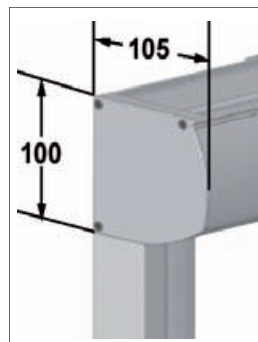

4005

Toldo vertical ZIP con semicofre
Store vertical ZIP avec semicoffre

- 1 - Perfil semicofre / Profil semicoffre
- 2 - Perfil de carga / Profil de charge
- 3 - Juego de soportes / Jeu de supports
- 4 - Perfil guía / Profil guide
- 5 - Barra refuerzo / Barre renforce

Perfil de carga con barra de refuerzo en acero de 3Kg M/L.
Barre de charge avec barre de renforce en acier de 3Kg M/L.

Instalación : Frontal , techo o entre paredes.
Installation : Face , Plafond ou entre murs.