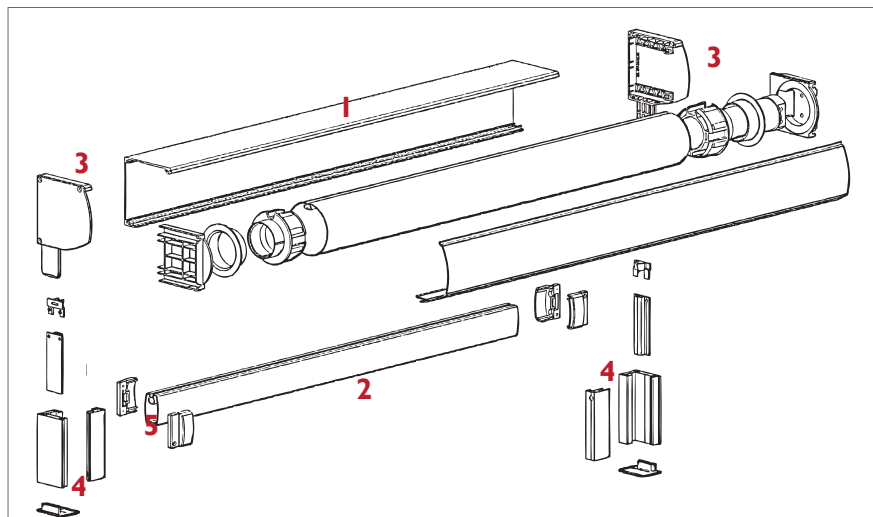

4005

Toldo vertical ZIP con semicofre
Store vertical ZIP avec semicoffre

- 1 - Perfil semicofre / Profil semicoffre
- 2 - Perfil de carga / Profil de charge
- 3 - Juego de soportes / Jeu de supports
- 4 - Perfil guía / Profil guide
- 5 - Barra refuerzo / Barre renforce

Perfil de carga con barra de refuerzo en acero de 3Kg M/L.
Barre de charge avec barre de renforce en acier de 3Kg M/L.

Instalación : Frontal , techo o entre paredes.
Installation : Face , Plafond ou entre murs.