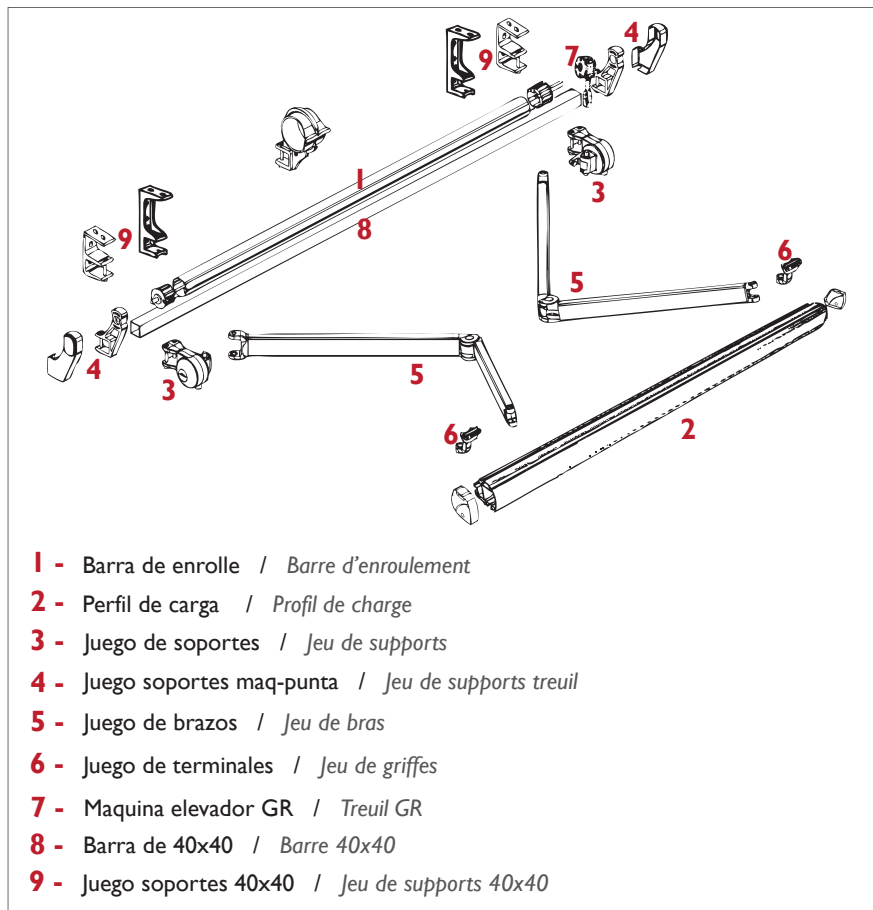

3046

Toldo monobloc de brazos invisibles
Store monobloc de bras invisibles

Solo Exportación
Pour Exportation

Soportes en aluminio de fundición.
Supports en aluminium.

Tornillería en Dacromet.
Visserie en Dacromet.

Perfil de carga en aluminio extrusionado normalizado.
Profil de charge en aluminium.

Barra de hierro de 40x40, opción aluminio.
Barre carrée de 40x40, optionnelle en aluminium.

Brazos Concept con cadena de acero Inox.
Bras Concept à chaîne en acier Inox.

Brazos de 150 - 200 - 250 - 300 y 350 con canal para iluminación Led.
Bras de 150 - 200 - 250 - 300 et 350 avec canal pour illumination led.

Instalación : Frontal o techo.
Installation : Face ou Plafond.