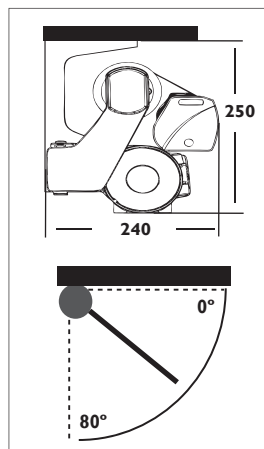

3046

Toldo monobloc de brazos invisibles
Store monobloc de bras invisibles

Solo Exportación
Pour Exportation

Soportes en aluminio de fundición.
Supports en aluminium.

Tornillería en Dacromet.
Visserie en Dacromet.

Perfil de carga en aluminio extrusionado normalizado.
Profil de charge en aluminium.

Barra de hierro de 40x40, opción aluminio.
Barre carrée de 40x40, optionnelle en aluminium.

Brazos Concept con cadena de acero Inox.
Bras Concept à chaîne en acier Inox.

Brazos de 150 - 200 - 250 - 300 y 350 con canal para iluminación Led.
Bras de 150 - 200 - 250 - 300 et 350 avec canal pour illumination led.

Instalación : Frontal o techo.
Installation : Face ou Plafond.

Motorización : Motores LT, RTS o lo.
Motorisation: Moteurs LT, RTS ou lo.

Automatismos : Compatible con todos los automatismos.
Automatismes : Compatible avec tous les automatismes.

Clasificación : **Clase II**
Classification : **Classe II**

Resistencia al viento : **38Km/h**
Résistance au vent : **38Km/h**

Toldo con 2 Brazos / Store avec de 2 Bras

	RAL ---- Blanco / Blanc		RAL 6005 Verde / Vert
	RAL ---- Negro / Noir		RAL 6009 Verde / Vert
	RAL ---- Plata / Argent		RAL 3005 Burdeos / Bordeaux
	RAL ---- Bronce / Bronze		RAL ---- Gris Inox / Gris Inox
	RAL 1013 Marfil / Ivoire		RAL 7022 Gris / Gris
	RAL 8014 Marrón / Marron		RAL 7035 Gris / Gris
	RAL 7011 Gris / Gris		RAL 8017 Marrón / Marron
			RAL 8019 Marrón / Marron

Los colores Blanco, Negro, Plata, Bronce y Gris Inox NO tienen N° RAL.

Les couleurs Blanc, Noir, Argent, Bronze et Gris Inox N'ont pas num RAL.

Medidas Mínimas y Máximas Limites Dimensionnelles

Salida Avancée	Mínima / Minimum				Max. Max.
	2 Br	2 Br	3 Br	4 Br	
150	190	113	287	377	700
175	215	125	325	428	700
200	248	141	375	494	700
225	273	154	413	544	700
250	298	166	450	594	700
300	357	196	538	711	700
350	407	221	613	812	700