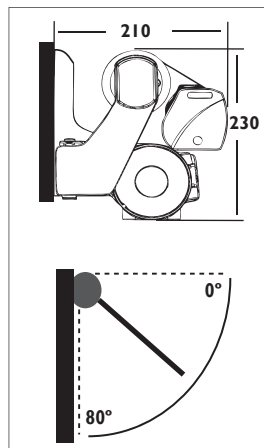

3046

Toldo monobloc de brazos invisibles
Store monobloc de bras invisibles

Solo Exportación
Pour Exportation

Soportes en aluminio de fundición.
Supports en aluminium.

Tornillería en Dacromet.
Visserie en Dacromet.

Perfil de carga en aluminio extrusionado normalizado.
Profil de charge en aluminium.

Barra de hierro de 40x40, opción aluminio.
Barre carrée de 40x40, optionnelle en aluminium.

Brazos Concept con cadena de acero Inox.
Bras Concept à chaîne en acier Inox.

Brazos de 150 - 200 - 250 - 300 y 350 con canal para iluminación Led.
Bras de 150 - 200 - 250 - 300 et 350 avec canal pour illumination led.

Instalación : Frontal o techo.
Installation : Face ou Plafond.

Motorización : Motores LT, RTS o lo.
Motorisation: Moteurs LT, RTS ou lo.

Automatismos : Compatible con todos los automatismos.
Automatismes : Compatible avec tous les automatismes.

Clasificación : **Clase II**
Classification : **Classe II**

Resistencia al viento : **38Km/h**
Résistance au vent : **38Km/h**

Toldo con 2 Brazos / Store avec de 2 Bras

	RAL ---- Blanco / Blanc		RAL 6005 Verde / Vert
	RAL ---- Negro / Noir		RAL 6009 Verde / Vert
	RAL ---- Plata / Argent		RAL 3005 Burdeos / Bordeaux
	RAL ---- Bronce / Bronze		RAL ---- Gris Inox / Gris Inox
	RAL 1013 Marfil / Ivoire		RAL 7022 Gris / Gris
	RAL 8014 Marrón / Marron		RAL 7035 Gris / Gris
	RAL 7011 Gris / Gris		RAL 8017 Marrón / Marron
			RAL 8019 Marrón / Marron

Los colores Blanco, Negro, Plata, Bronce y Gris Inox NO tienen N° RAL.

Les couleurs Blanc, Noir, Argent, Bronze et Gris Inox N'ont pas num RAL.

Medidas Mínimas y Máximas Limites Dimensionnelles

Salida Avancée	Mínima / Minimum				Max. Max.
	2 Br	2 Br	3 Br	4 Br	
150	190	113	287	377	700
175	215	125	325	428	700
200	248	141	375	494	700
225	273	154	413	544	700
250	298	166	450	594	700
300	357	196	538	711	700
350	407	221	613	812	700