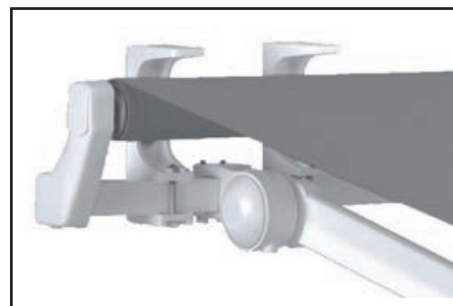

Perfil de carga en aluminio extrusionado normalizado.
Profil de charge en aluminium.

Barra de hierro de 40x40, opción aluminio.
Barre carrée de 40x40, optionnelle en aluminium.

Brazos Concept con cadena de acero Inox.
Bras Concept à chaîne en acier Inox.

Los colores Blanco, Negro, Plata, Bronce y Gris Inox NO tienen N° RAL.

Les couleurs Blanc, Noir, Argent, Bronze et Gris Inox N'ont pas num RAL.

Medidas Mínimas y Máximas Limites Dimensionnelles

Salida Avancée	Mínima / Minimum				Max. Max.
	2 Br	2 Br	3 Br	4 Br	
150	190	113	287	377	700
175	215	125	325	428	700
200	248	141	375	494	700
225	273	154	413	544	700
250	298	166	450	594	700
300	357	196	538	711	700
350	407	221	613	812	700

Soportes en aluminio y tornillería en Inox.
Supports en aluminium et visserie en Inox.

Brazos Concept con cadena Inox.
Bras Concept avec chaîne Inox.

Montaje en una barra de 40x40.
Assemblage dans une barre de 40x40.