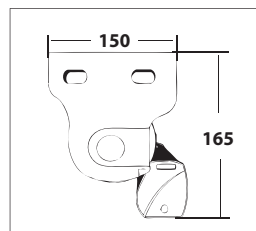

1031

Toldo punto recto con tensión
Store bras droit avec tension

- 1 - Barra de enrollado / Barre d'enroulement
- 2 - Perfil de carga / Profil de charge
- 3 - Juego de soportes / Jeu de supports
- 4 - Máquina elevadora / Treuil GR
- 5 - Juego de brazos / Jeu de bras

Soportes en aluminio inyectado.
Supports en aluminium.

Tornillería en Dacromet.
Visserie en Dacromet.

Perfil de carga en aluminio.
Profil de charge en aluminium.

Brazos en aluminio con tensión.
Bras en aluminium avec tension.

Medidas de brazo Mesure de bras

Brazo Bras
060
080
100
120
140

Soportes en aluminio y tornillería en Dacromet.
Supports en aluminium et visserie en Dacromet.

Brazos en aluminio con tensión.
Bras en aluminium avec tension.

Apertura máxima de los brazos 175°.
Ouverture maximum des bras de 175°.