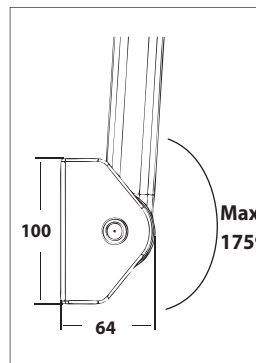

1031

Toldo punto recto con tensión
Store bras droit avec tension

- 1 - Barra de enrollado / Barre d'enroulement
- 2 - Perfil de carga / Profil de charge
- 3 - Juego de soportes / Jeu de supports
- 4 - Máquina elevadora / Treuil GR
- 5 - Juego de brazos / Jeu de bras

Medidas de brazo Mesure de bras

Brazo Bras
060
080
100
120
140

Soportes en aluminio y tornillería en Dacromet.
Supports en aluminium et visserie en Dacromet.

Brazos en aluminio con tensión.
Bras en aluminium avec tension.

Apertura máxima de los brazos 175°.
Ouverture maximum des bras de 175°.