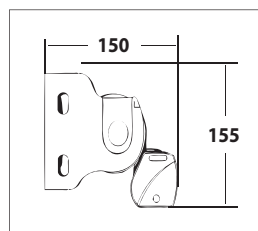

1020

Toldo de balcón
Store de balcon

Soportes para barandilla redonda de Ø40 Opcional.
 Supports balustrade ronde de Ø40 en Option.

Soportes en aluminio inyectado.
 Supports en aluminium.

Tornillería en Dacromet.
 Visserie en Dacromet.

Perfil de carga en aluminio.
 Profil de charge en aluminium.

Brazos en aluminio de 50cm.
 Bras en aluminium de 50cm.

Instalación : Frontal , techo o entre paredes.
 Installation : Face , Plafond ou entre murs.

* Medida de brazo de 50cm

* Mesures de bras de 50cm

Soportes en aluminio y tornillería en Dacromet.
 Supports en aluminium et visserie en Dacromet.

Posición modo Toldo.
 Position store.

Posición modo telón.
 Position store à descente verticale.