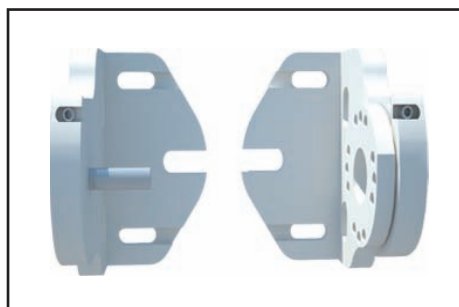

Los colores Blanco, Negro, Plata, Bronce y Gris Inox NO tienen N° RAL.

Les couleurs Blanc, Noir, Argent, Bronze et Gris Inox N'ont pas num. RAL

Medidas Máximas Limites Dimensionnelles

Linea Largeur	Altura Hauteur
600	300*

* Medida de brazo de 50cm

* Mesures de bras de 50cm

Soportes en aluminio y tornillería en Dacromet.
 Supports en aluminium et visserie en Dacromet.

Posición modo Toldo.
 Position store.

Posición modo telón.
 Position store à descente verticale.