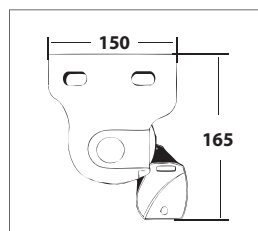

1020

Toldo de balcón
Store de balcon

Soportes para barandilla redonda de Ø40 Opcional.
 Supports balustrade ronde de Ø40 en Option.

Soportes en aluminio inyectado.
 Supports en aluminium.

Tornillería en Dacromet.
 Visserie en Dacromet.

Perfil de carga en aluminio.
 Profil de charge en aluminium.

Brazos en aluminio de 50cm.
 Bras en aluminium de 50cm.

Instalación : Frontal , techo o entre paredes.
 Installation : Face , Plafond ou entre murs.

Los colores Blanco, Negro, Plata, Bronce y Gris Inox NO tienen N° RAL.

Les couleurs Blanc, Noir, Argent, Bronze et Gris Inox N'ont pas num. RAL

Medidas Máximas Limites Dimensionnelles

Linea Largeur	Altura Hauteur
600	300*

* Medida de brazo de 50cm

* Mesures de bras de 50cm

Soportes en aluminio y tornillería en Dacromet.
 Supports en aluminium et visserie en Dacromet.

Posición modo Toldo.
 Position store.

Posición modo telón.
 Position store à descente verticale.