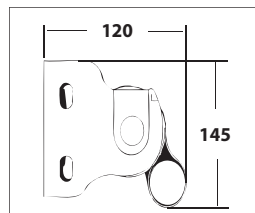

1010-11

Toldo vertical con contrapeso de hierro o aluminio
Store à descente verticale avec contreponds galva ou aluminium

- 1** - Barra de enrollado / Barre d'enroulement
- 2** - Perfil contrapeso (modelo 1010) / Contrepoids (Modèle 1010)
Perfil de carga (modelo 1011) / Profil de charge (Modèle 1011)
- 3** - Juego de soportes / Jeu de supports
- 4** - Máquina elevadora / Treuil GR
- 5** - Fijación mosquetón 1010 / Fixation mousqueton 1010
Fijación mosquetón 1011 / Fixation mousqueton 1011