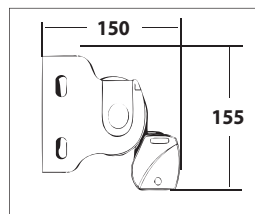

1010-11

Toldo vertical con contrapeso de hierro o aluminio
Store à descente verticale avec contreponds galva ou aluminium

- 1** - Barra de enrollado / Barre d'enroulement
- 2** - Perfil contrapeso (modelo 1010) / Contrepoids (Modèle 1010)
Perfil de carga (modelo 1011) / Profil de charge (Modèle 1011)
- 3** - Juego de soportes / Jeu de supports
- 4** - Máquina elevadora / Treuil GR
- 5** - Fijación mosquetón 1010 / Fixation mousqueton 1010
Fijación mosquetón 1011 / Fixation mousqueton 1011