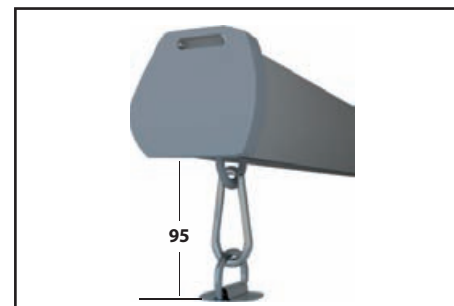

Sistema de enganche con mosquetón 1011.
Système d'accroche avec mousqueton 1011.