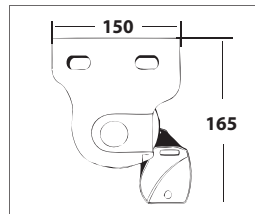

1010-11

Toldo vertical con contrapeso de hierro o aluminio
Store à descente verticale avec contreponds galva ou aluminium

- 1** - Barra de enrollado / Barre d'enroulement
- 2** - Perfil contrapeso (modelo 1010) / Contrepoids (Modèle 1010)
Perfil de carga (modelo 1011) / Profil de charge (Modèle 1011)
- 3** - Juego de soportes / Jeu de supports
- 4** - Máquina elevadora / Treuil GR
- 5** - Fijación mosquetón 1010 / Fixation mousqueton 1010
Fijación mosquetón 1011 / Fixation mousqueton 1011

Soportes en aluminio inyectado.
Supports en aluminium.

Tornillería en Dacromet.
Visserie en Dacromet.

Contrapeso en hierro galvanizado de 40x1,5 (1010).
Contrepoids en acier galvanisé de 40x1,5 (1010).

Perfil de carga en aluminio (1011).
Profil de charge en aluminium (1011).