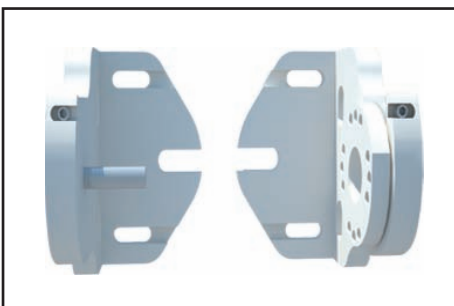

Soportes en aluminio y tornillería en Dacromet.
Supports en aluminium et visserie en Dacromet.