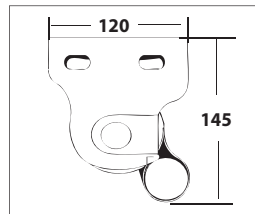

1010-11

Toldo vertical con contrapeso de hierro o aluminio
Store à descente verticale avec contreponds galva ou aluminium

- 1** - Barra de enrollado / Barre d'enroulement
- 2** - Perfil contrapeso (modelo 1010) / Contrepoids (Modèle 1010)
Perfil de carga (modelo 1011) / Profil de charge (Modèle 1011)
- 3** - Juego de soportes / Jeu de supports
- 4** - Máquina elevadora / Treuil GR
- 5** - Fijación mosquetón 1010 / Fixation mousqueton 1010
Fijación mosquetón 1011 / Fixation mousqueton 1011

Soportes en aluminio inyectado.
Supports en aluminium.

Tornillería en Dacromet.
Visserie en Dacromet.

Contrapeso en hierro galvanizado de 40x1,5 (1010).
Contrepoids en acier galvanisé de 40x1,5 (1010).

Perfil de carga en aluminio (1011).
Profil de charge en aluminium (1011).