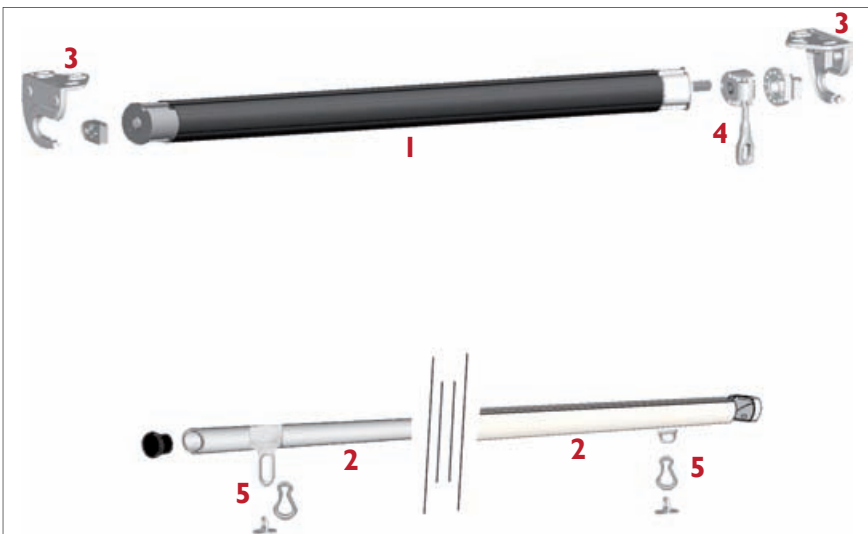

1010-11

Toldo vertical con contrapeso de hierro o aluminio
Store à descente verticale avec contreponds galva ou aluminium

- 1** - Barra de enrollado / Barre d'enroulement
- 2** - Perfil contrapeso (modelo 1010) / Contrepoids (Modèle 1010)
Perfil de carga (modelo 1011) / Profil de charge (Modèle 1011)
- 3** - Juego de soportes / Jeu de supports
- 4** - Máquina elevadora / Treuil GR
- 5** - Fijación mosquetón 1010 / Fixation mousqueton 1010
Fijación mosquetón 1011 / Fixation mousqueton 1011

Soportes en aluminio inyectado.
Supports en aluminium.

Tornillería en Dacromet.
Visserie en Dacromet.

Contrapeso en hierro galvanizado de 40x1,5 (1010).
Contrepoids en acier galvanisé de 40x1,5 (1010).

Perfil de carga en aluminio (1011).
Profil de charge en aluminium (1011).

Sistema de anclaje al suelo mediante mosquetones y puentes abatibles.
Système d'accroche au sol avec mousqueton et supports rabattables.

Instalación : Frontal , techo o entre paredes.
Installation : Face , Plafond ou entre murs.