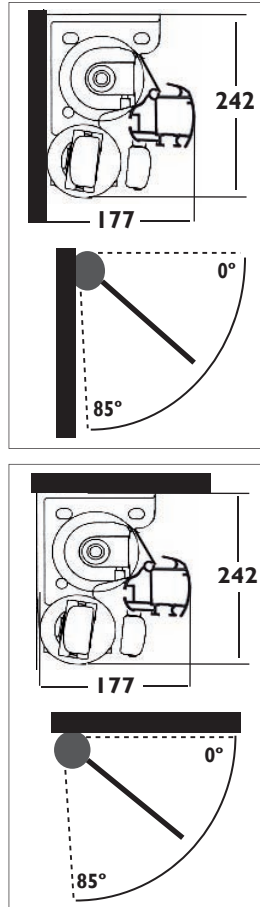

2030

Toldo de brazos invisibles
Store de bras invisible

- 1 - Barra de enrollado / Barre d'enroulement
- 2 - Perfil de carga / Profil de charge
- 3 - Juego de soportes / Jeu de supports
- 4 - Maquina elevadora / Treuil GR
- 5 - Juego de brazos / Jeu de bras
- 6 - Juego de terminales / Jeu de griffes

Soportes en aluminio.
Supports en aluminium.

Tornillería en acero Inoxidable.
Visserie en Inox.

Perfil de carga en aluminio.
Profil de charge en aluminium.

Brazos ART en aluminio con cinta.
Bras ART en aluminium à sangle.

Medidas Mínimas y Máximas Limites Dimensionnelles

Salida Avancée	Línea Mínima Minimum	Línea Mínima Minimum	Línea Máxima Maximum
150	195	122	600
175	220	135	600
200	245	147	600
225	270	160	600
250	295	172	600
275	320	185	600
300	345	197	600
325	370	210	600
350	395	222	600