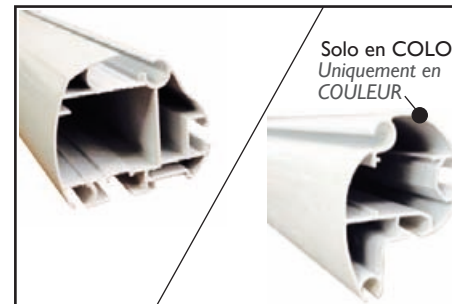

Soportes en aluminio.
Supports en aluminium.

Tornillería en acero Inoxidable.
Visserie en Inox.

Perfil de carga en aluminio.
Profil de charge en aluminium.

Brazos ART en aluminio con cinta.
Bras ART en aluminium à sangle.

Medidas Mínimas y Máximas Limites Dimensionnelles

Salida Avancée	Línea Mínima Minimum	Línea Mínima Minimum	Línea Máxima Maximum
150	195	122	600
175	220	135	600
200	245	147	600
225	270	160	600
250	295	172	600
275	320	185	600
300	345	197	600
325	370	210	600
350	395	222	600

Soportes en aluminio y tornillería en Inox.
Supports en aluminium et visserie en Inox.

Brazos ART en aluminio con cinta.
Bras ART en aluminium à sangle.

Perfil de carga
Profil de charge