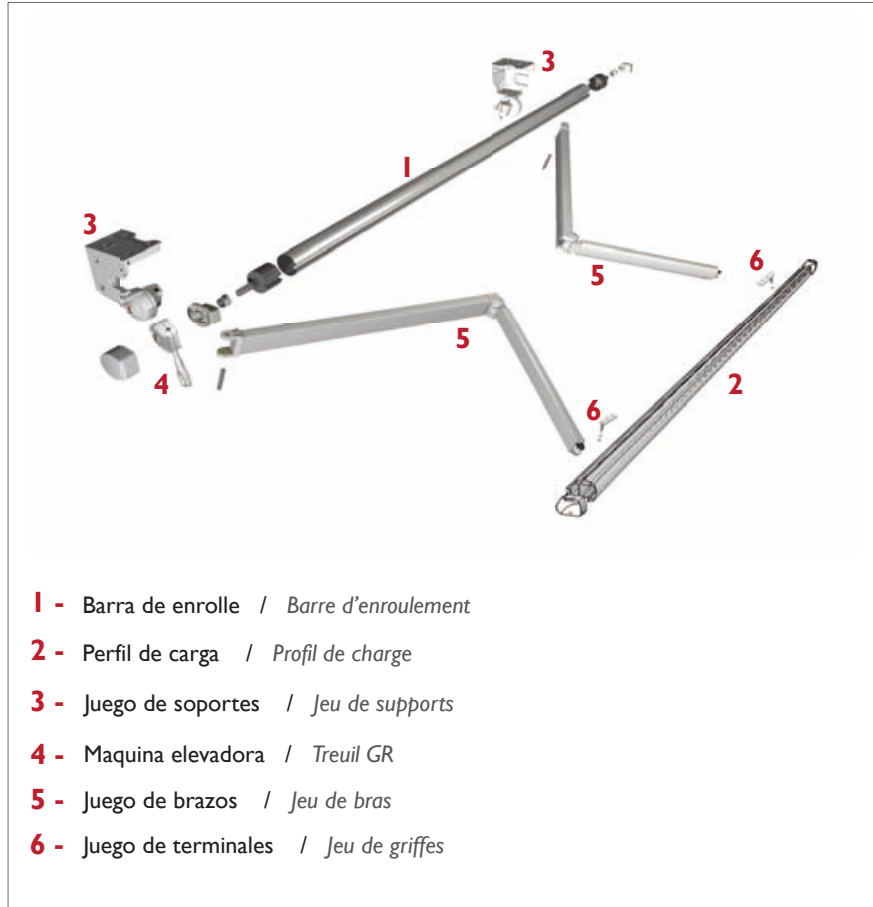

2030

Toldo de brazos invisibles
Store de bras invisible

- 1 - Barra de enrollado / Barre d'enroulement
- 2 - Perfil de carga / Profil de charge
- 3 - Juego de soportes / Jeu de supports
- 4 - Maquina elevadora / Treuil GR
- 5 - Juego de brazos / Jeu de bras
- 6 - Juego de terminales / Jeu de griffes

Soportes en aluminio.
Supports en aluminium.

Tornillería en acero Inoxidable.
Visserie en Inox.

Perfil de carga en aluminio.
Profil de charge en aluminium.

Brazos ART en aluminio con cinta.
Bras ART en aluminium à sangle.