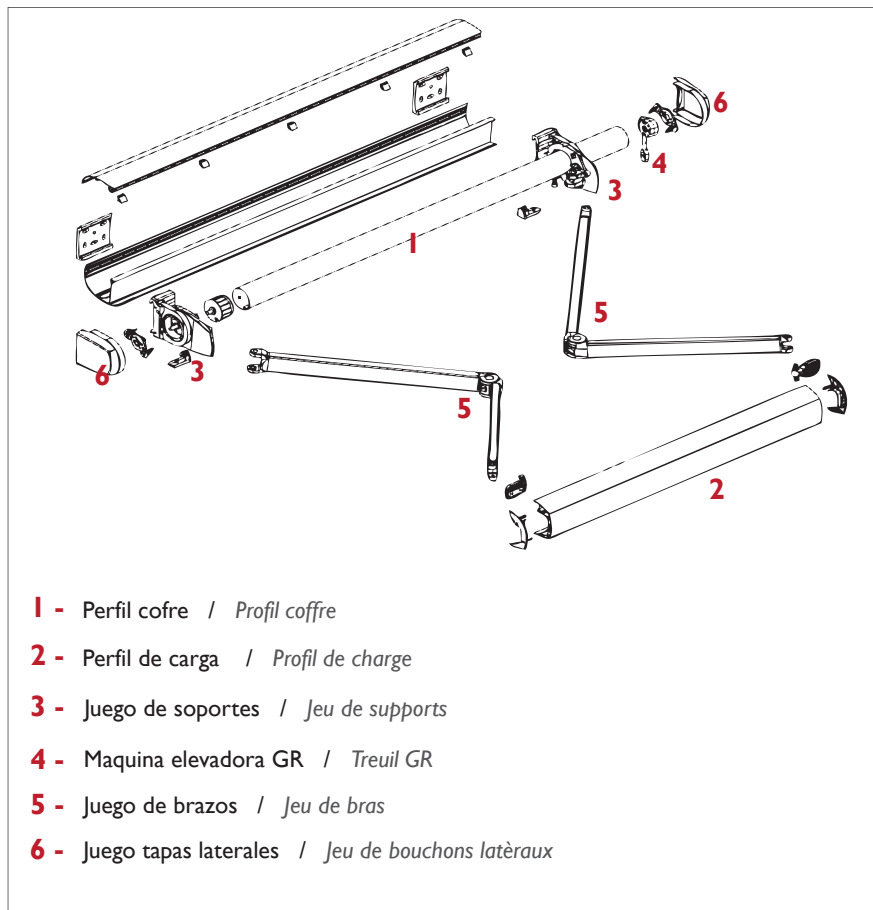

5036

Toldo cofre de brazos invisibles
Store coffre de bras invisibles

Soportes en aluminio de fundición.
Supports en aluminium.

Tornillería en Dacromet.
Visserie en Dacromet.

Perfiles en aluminio.
Profiles en aluminium.

Brazos Concept con cadena de acero Inox.
Bras Concept à chaîne en acier Inox.

Brazos de 150 - 200 - 250 - 300 y 350 con canal para iluminación Led.
Bras de 150 - 200 - 250 - 300 et 350 avec canal pour illumination led.