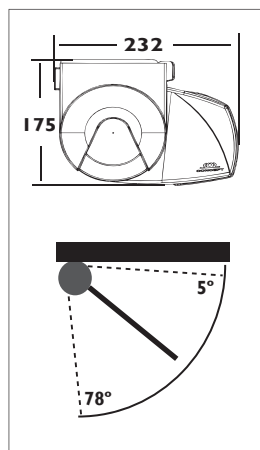

5036

Toldo cofre de brazos invisibles
Store coffre de bras invisibles

Soportes en aluminio de fundición.
Supports en aluminium.

Tornillería en Dacromet.
Visserie en Dacromet.

Perfiles en aluminio.
Profiles en aluminium.

Brazos Concept con cadena de acero Inox.
Bras Concept à chaîne en acier Inox.

Brazos de 150 - 200 - 250 - 300 y 350 con canal para iluminación Led.
Bras de 150 - 200 - 250 - 300 et 350 avec canal pour illumination led.

Instalación : Frontal o techo.
Installation : Face ou Plafond.

Motorización : Motores LT, RTS o lo son sistema de cierre por presión.
Motorisation : Moteurs LT, RTS ou lo avec système de fermeture par pression.

Automatismos : Compatible con todos los automatismos.
Automatismes : Compatible avec tous les automatismes.

CE Clasificación : **Clase II**
Classification : Classe II

Resistencia al viento : **38Km/h**
Résistance au vent : 38Km/h

RAL ..... Blanco / Blanc	RAL 6005 Verde / Vert
RAL ..... Negro / Noir	RAL 6009 Verde / Vert
RAL ..... Plata / Argent	RAL 3005 Burdeos / Bordeaux
RAL ..... Bronce / Bronze	RAL .... Gris Inox / Gris Inox
RAL 1013 Marfil / Ivoire	RAL 7022 Gris / Gris
RAL 8014 Marrón / Marron	RAL 7035 Gris / Gris
RAL 7011 Gris / Gris	RAL 8017 Marrón / Marron
	RAL 8019 Marrón / Marron

Los colores Blanco, Negro, Plata, Bronce y Gris Inox NO tienen N° RAL.
Les couleurs Blanc, Noir, Argent, Bronze et Gris Inox N'ont pas num RAL.

Medidas Mínimas y Máximas Limites Dimensionnelles

Salida Avancée	Linea Mínima Minimum	Linea Máxima Maximum
150	178	600
175	204	600
200	237	600
225	262	600
250	287	600
300	345	600
350	396	600 *

* Con soporte intermedio
* Avec support intermediaire