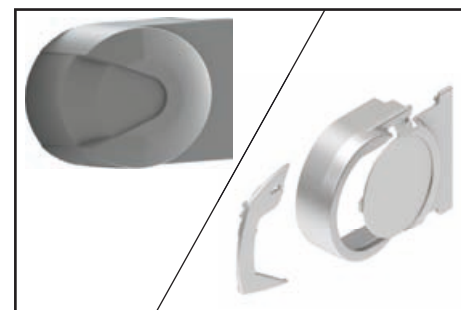

Los colores Blanco, Negro, Plata, Bronce y Gris Inox NO tienen N° RAL.
Les couleurs Blanc, Noir, Argent, Bronze et Gris Inox N'ont pas num RAL.

Medidas Mínimas y Máximas Limites Dimensionnelles

Salida Avancée	Linea Mínima Minimum	Linea Máxima Maximum
150	178	600
175	204	600
200	237	600
225	262	600
250	287	600
300	345	600
350	396	600 *

* Con soporte intermedio
** Avec support intermediaire*

Protección total mediante cofre.
Protection totale avec coffre.

Brazos Concept con cadena Inox.
Bras Concept avec chaîne Inox.

Tapas laterales de plástico, opción aluminio.
Bouchons latéraux en plastique, option aluminium.