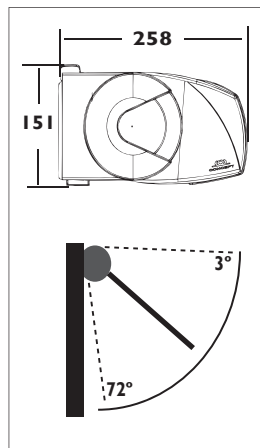

5036

Toldo cofre de brazos invisibles
Store coffre de bras invisibles

Soportes en aluminio de fundición.
Supports en aluminium.

Tornillería en Dacromet.
Visserie en Dacromet.

Perfiles en aluminio.
Profiles en aluminium.

Brazos Concept con cadena de acero Inox.
Bras Concept à chaîne en acier Inox.

Brazos de 150 - 200 - 250 - 300 y 350 con canal para iluminación Led.
Bras de 150 - 200 - 250 - 300 et 350 avec canal pour illumination led.

Instalación : Frontal o techo.
Installation : Face ou Plafond.

Motorización : Motores LT, RTS o lo son sistema de cierre por presión.
Motorisation : Moteurs LT, RTS ou lo avec système de fermeture par pression.

Automatismos : Compatible con todos los automatismos.
Automatismes : Compatible avec tous les automatismes.

CE Clasificación : **Clase II**
Classification : Classe II

Resistencia al viento : **38Km/h**
Résistance au vent : 38Km/h

RAL ..... Blanco / Blanc	RAL 6005 Verde / Vert
RAL ..... Negro / Noir	RAL 6009 Verde / Vert
RAL ..... Plata / Argent	RAL 3005 Burdeos / Bordeaux
RAL ..... Bronce / Bronze	RAL .... Gris Inox / Gris Inox
RAL 1013 Marfil / Ivoire	RAL 7022 Gris / Gris
RAL 8014 Marrón / Marron	RAL 7035 Gris / Gris
RAL 7011 Gris / Gris	RAL 8017 Marrón / Marron
	RAL 8019 Marrón / Marron

Los colores Blanco, Negro, Plata, Bronce y Gris Inox NO tienen N° RAL.
Les couleurs Blanc, Noir, Argent, Bronze et Gris Inox N'ont pas num RAL.

Medidas Mínimas y Máximas Limites Dimensionnelles

Salida Avancée	Linea Mínima Minimum	Linea Máxima Maximum
150	178	600
175	204	600
200	237	600
225	262	600
250	287	600
300	345	600
350	396	600 *

* Con soporte intermedio
* Avec support intermediaire