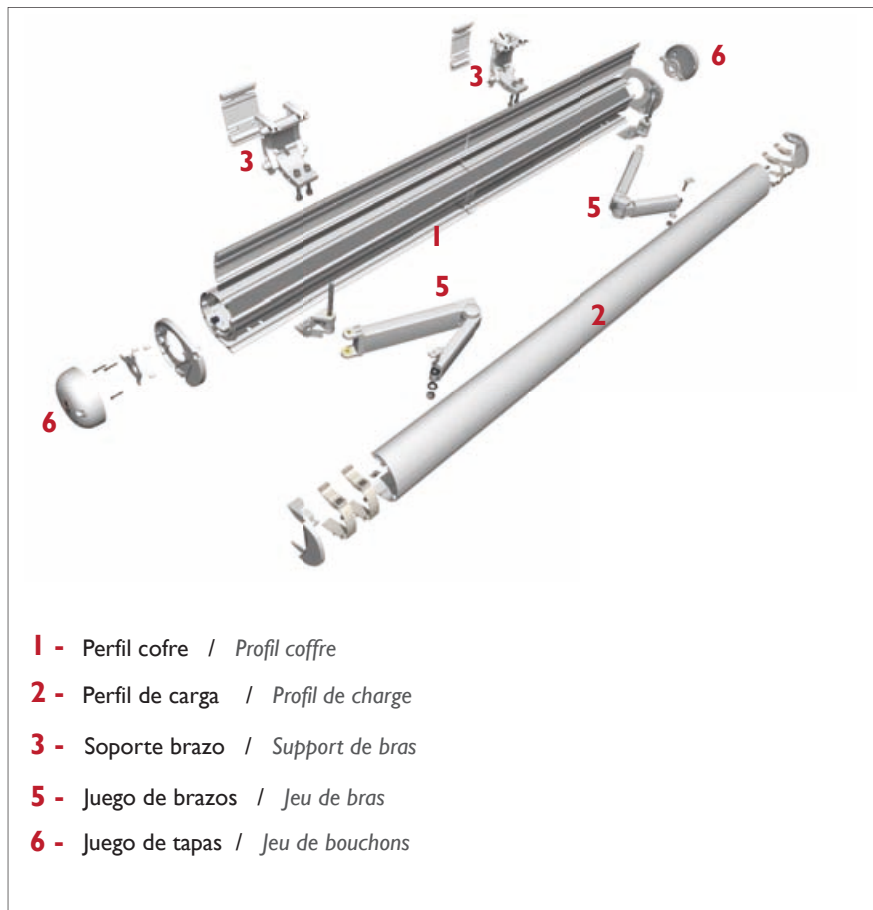

5060

Toldo cofre de brazos invisibles
Store coffre de bras invisibles

- 1 - Perfil cofre / Profil coffre
- 2 - Perfil de carga / Profil de charge
- 3 - Soporte brazo / Support de bras
- 5 - Juego de brazos / Jeu de bras
- 6 - Juego de tapas / Jeu de bouchons

Soportes en aluminio.
Supports en aluminium.

Tornillería en acero Inoxidable.
Visserie en Inox.

Perfiles en aluminio.
Profiles en aluminium.

Brazos ART en aluminio con cinta.
Bras ART en aluminium à sangle.