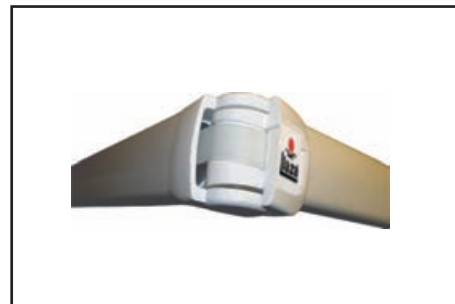

Brazos ART en aluminio con cinta.
Bras ART en aluminium à sangle.