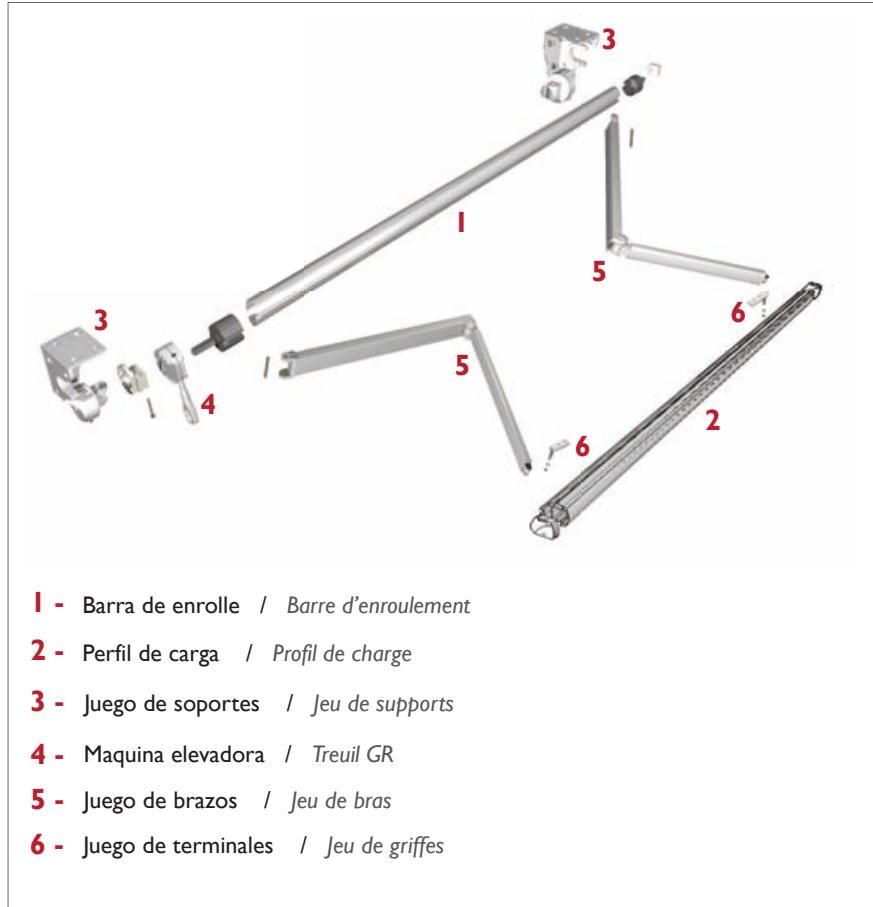

2020

Toldo de brazos invisibles
Store de bras invisibles

Soportes en aluminio.
Supports en aluminium.

Tornillería en acero Inoxidable.
Visserie en Inox.

Perfil de carga en aluminio.
Profil de charge en aluminium.

Brazos ART en aluminio con cinta.
Bras ART en aluminium à sangle.

Instalación : Frontal , techo o entre paredes.
Installation : Face , Plafond ou entre murs.

Motorización : Motores LT, RTS o lo.
Motorisation: Moteurs LT, RTS ou lo.