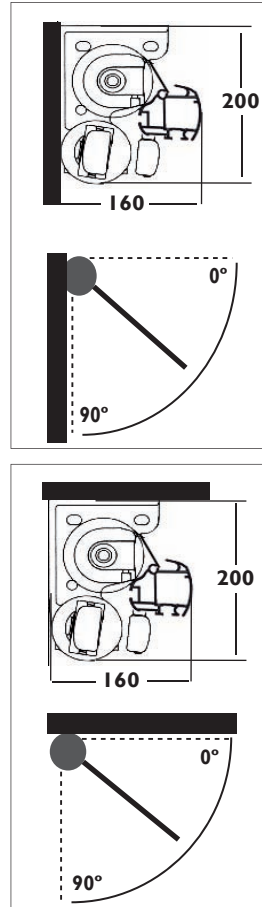

2020

Toldo de brazos invisibles
Store de bras invisibles

Soportes en aluminio.
Supports en aluminium.

Tornillería en acero Inoxidable.
Visserie en Inox.

Perfil de carga en aluminio.
Profil de charge en aluminium.

Brazos ART en aluminio con cinta.
Bras ART en aluminium à sangle.

Instalación : Frontal , techo o entre paredes.
Installation : Face , Plafond ou entre murs.

Motorización : Motores LT, RTS o lo.
Motorisation: Moteurs LT, RTS ou lo.

Los colores Plata y Bronce NO tienen N° RAL.
Les couleurs Argent et Bronze N'ont pas num. RAL

Medidas Mínimas y Máximas Limites Dimensionnelles

Salida Avancée	Línea Mínima Minimum	Línea Máxima Maximum
125	160	450
150	185	450
175	210	450
200	234	450
225	260	450
250	284	450