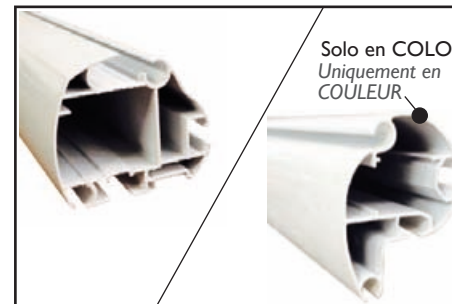

Brazos ART en aluminio con cinta.
Bras ART en aluminium à sangle.

Instalación : Frontal , techo o entre paredes.
Installation : Face , Plafond ou entre murs.

Motorización : Motores LT, RTS o lo.
Motorisation: Moteurs LT, RTS ou lo.

Los colores Plata y Bronce NO tienen N° RAL.
Les couleurs Argent et Bronze N'ont pas num. RAL

Medidas Mínimas y Máximas Limites Dimensionnelles

Salida Avancée	Línea Mínima Minimum	Línea Máxima Maximum
125	160	450
150	185	450
175	210	450
200	234	450
225	260	450
250	284	450

Soportes en aluminio y tornillería en Inox.
Supports en aluminium et visserie en Inox.

Brazos ART en aluminio con cinta.
Bras ART en aluminium à sangle.

Perfil de carga
Profil de charge