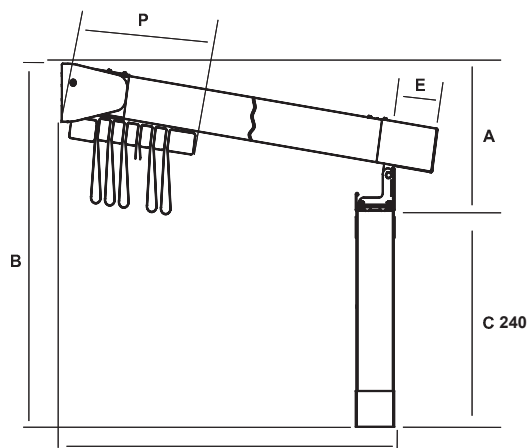

El corredero técnico PERGO-RAIN es ideal para cualquier espacio. Su mecanismo de deslizamiento sobre las guías de aluminio, permite a la lona, oscurante e impermeable, abrirse y cerrarse, protegiendo del sol, lluvia y del viento. Se adapta a cualquier estructura, también de forma irregular. De líneas modernas se integra perfectamente en todo tipo de ambientes.

Medidas Máximas

Instalación

A

S cm.	P mínimo cm.	Nº palillo pequeño Nº small stick Nº petit bâton Nº Stäbchen	Nº palillo grande Nº big stick Nº gros bâton Nº Schläger	T cm. (medida exacta) T cm. (exact measurement) T cm. (mesure exacte) T cm. (genaue Messung)
200	38	2	2	47
250	46	3	2	53
300	53	4	2	59
350	60	5	2	65
400	67	6	2	71
450	75	7	2	77
500	81	8	2	83
550	91	9	2	89
600	100	10	2	95
650	105	11	2	100