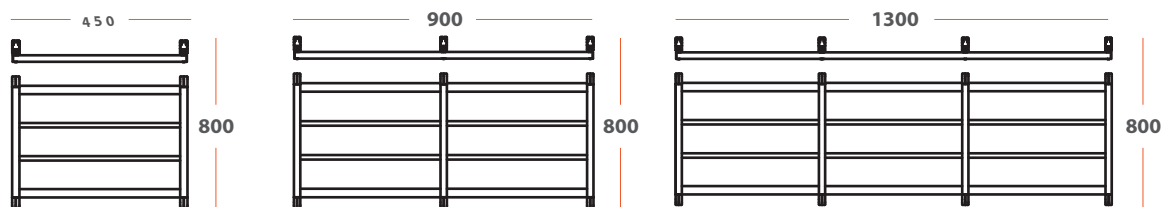

El corredero técnico PERGO-RAIN es ideal para cualquier espacio. Su mecanismo de deslizamiento sobre las guías de aluminio, permite a la lona, oscurante e impermeable, abrirse y cerrarse, protegiendo del sol, lluvia y del viento. Se adapta a cualquier estructura, también de forma irregular. De líneas modernas se integra perfectamente en todo tipo de ambientes.

Medidas Máximas

Instalación

A

S cm.	P mínimo cm.	Nº palillo pequeño Nº small stick Nº petit bâton Nº Stäbchen	Nº palillo grande Nº big stick Nº gros bâton Nº Schläger	T cm. (medida exacta) T cm. (exact measurement) T cm. (mesure exacte) T cm. (genaue Messung)
200	38	2	2	47
250	46	3	2	53
300	53	4	2	59
350	60	5	2	65
400	67	6	2	71
450	75	7	2	77
500	81	8	2	83
550	91	9	2	89
600	100	10	2	95
650	105	11	2	100